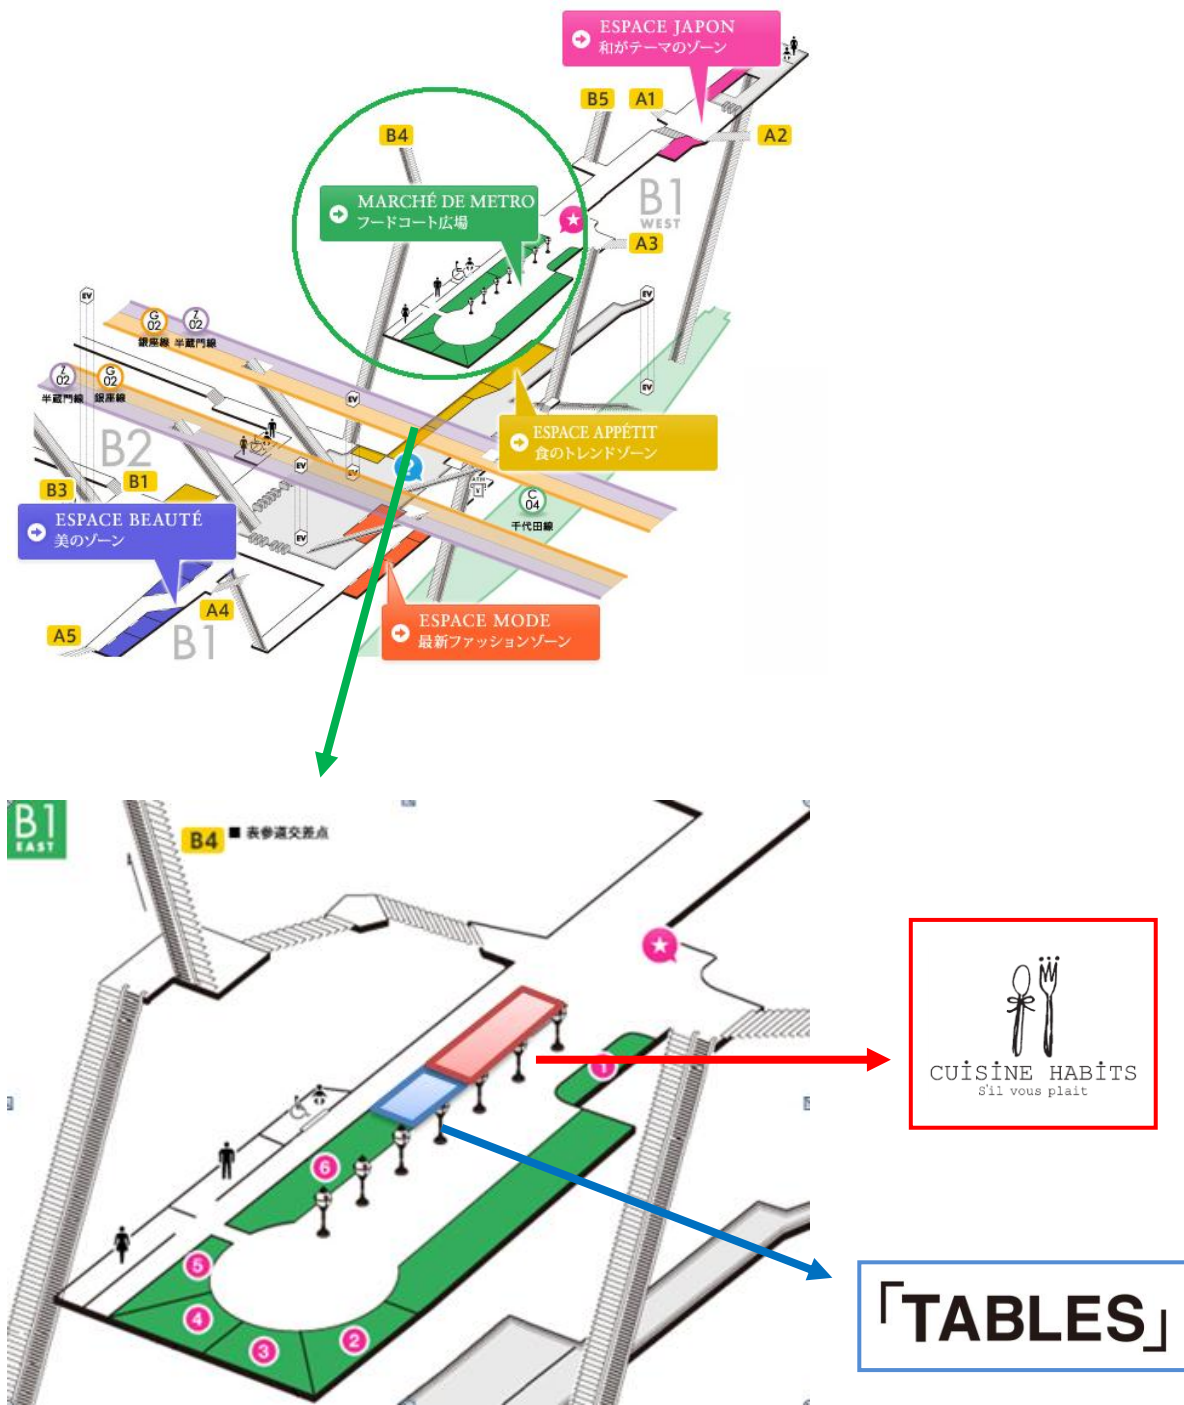

フランスのマルシェ（市場）の日常風景を再現したフードコート MARCHÉ DE METRO はベーカリーからビストロなど 6 店舗の味が楽しめ、キッチン雑貨・スイーツが加わることで、更に賑やかに毎日ワクワクしながら立ち寄れる空間に生まれ変わります。

今後も、Echika 表参道は、幅広いお客様にご利用いただける駅チカ施設として、駅での便利で楽しい時間を提供してまいります。

詳細は別紙をご参照ください。

## ■ 「TABLES」(タブレス) 概要

- 【店舗名称】 「TABLES (タブレス)」 (スイーツ)
- 【出店企業】 株式会社カフェ
- 【営業時間】 10:00~22:00
- 【所在地】 港区北青山3-6-12 東京メトロ銀座線/千代田線/半蔵門線表参道駅  
Echika 表参道 MARCHÉ DE METRO 内 (※店舗位置次ページ参照)
- 【店舗紹介】 新商品のバイクドーナツをはじめ、小さめのサイズが食べやすいデミタスカップケーキ、色とりどりのマカロンなど全てのスイーツには、合成着色料を使用せず、オーガニックチョコレートや、国産のバターなどできる限りカラダに優しいこだわりの素材を使用しています。  
カジュアルでも良質な「タブレス」のスイーツで、もっと素敵な食卓を！
- 【特典】 オープンキャンペーンとして、ご来店のお客様先着3,000名様に、「タブレス」で使用できる割引クーポンをプレゼントいたします。※なくなり次第、配布を終了いたします。

### 【おすすめ商品】

バイクドーナツ  
190円～

デミタスカップケーキ  
210円～

クッキー 210円

※店舗位置

■ Echika 表参道 施設情報

施設名	Echika 表参道 (えちか おもてさんどう)
住所	〒107-0061 東京都港区北青山 3-6-12
電話番号	03-5800-2200
営業時間	7:00~23:00 ※一部店舗により異なる
URL	<a href="http://www.tokyometro.jp/echika/omotesando/">www.tokyometro.jp/echika/omotesando/</a>
最寄駅	東京メトロ銀座線/千代田線/半蔵門線 「表参道」駅構内